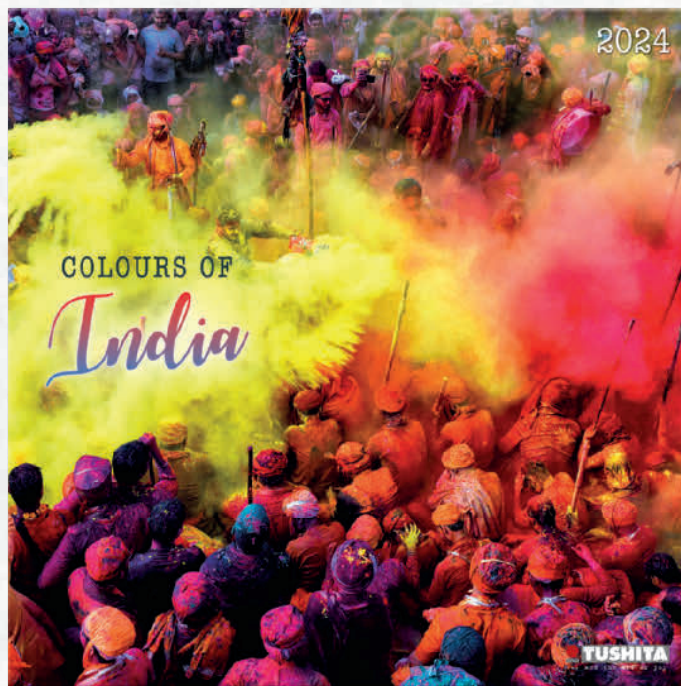

ORDER NO. 240201

ORIGINAL ZEICHNUNGEN VON SVEN NORDQVIST

DAS
ORIGINAL

DEUTSCHLAND • ÖSTERREICH • SCHWEIZ
GERMAN LANGUAGE ONLY

ORDER NO. 240210

ORDER NO. 240211

WHAT A WONDERFUL WORLD

21,5 x 48 cm / 8,5 x 18,9 inch