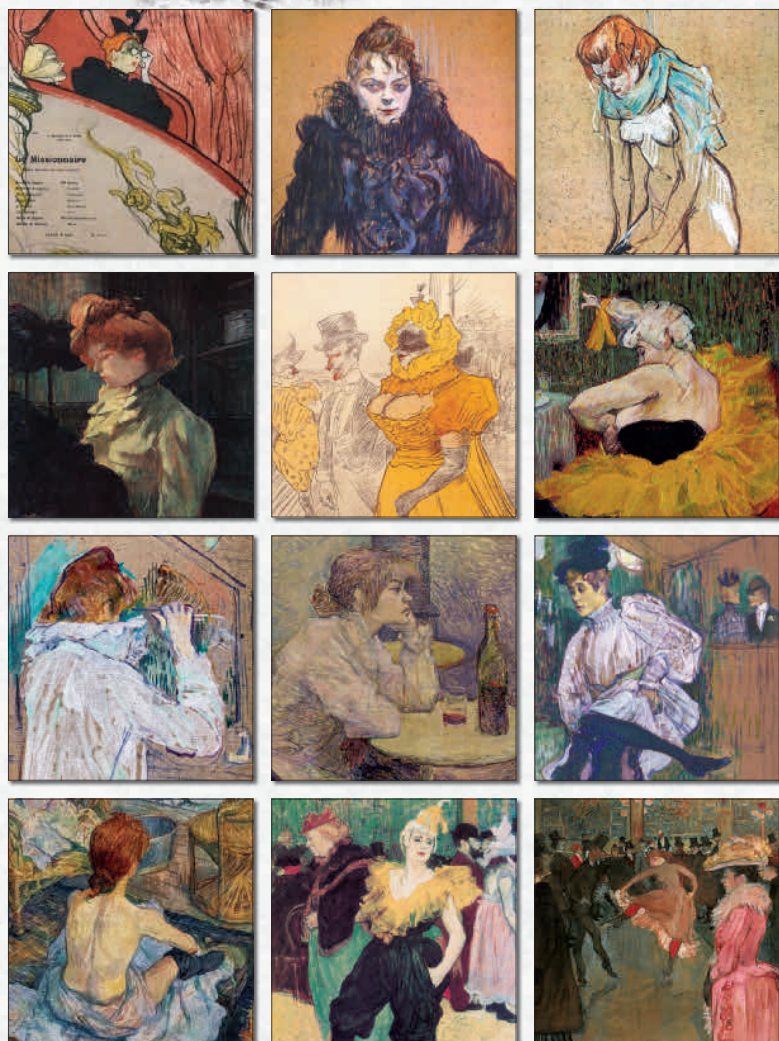

JUNE
 JUNI JUNI JUNI JUNI JUNI JUNI JUNI

2024

HENRI TOULOUSE-LAUTREC
DRAWINGS - PAINTINGS

ORDER NO. 240521

SUNDAY	MONDAY	TUESDAY	WEDNESDAY	THURSDAY	FRIDAY	SATURDAY
1	2	3	4	5	6	7
8	9	10	11	12	13	14
15	16	17	18	19	20	21
22	23	24	25	26	27	28
29	30					

Das kurze aber intensive Leben des Egon Schiele durchlebte so viele Extreme, wie es sich in seiner Art zu malen und zu gestalten andeutet. Ein wesentlicher Wegbereiter zur modernen Kunst.

ORDER NO. 240514