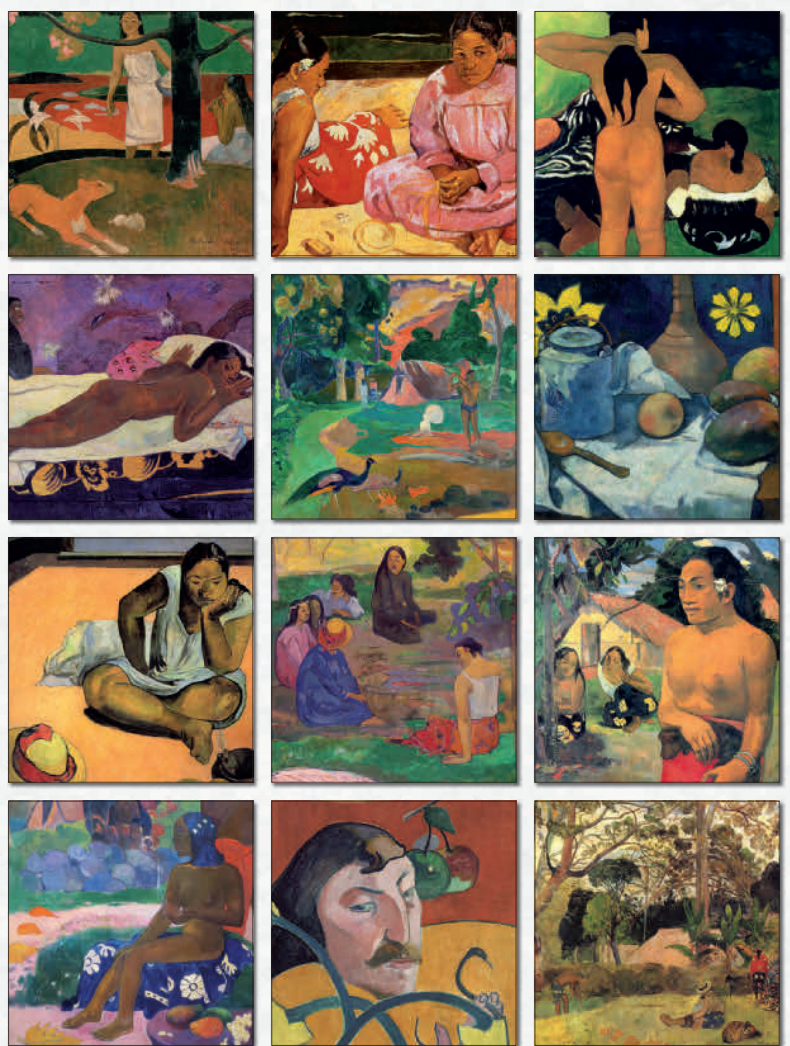

ORDER NO. 240516

SUNDAY	MONDAY	TUESDAY	WEDNESDAY	THURSDAY	FRIDAY	SATURDAY
ඉඟුරාදා	අඟහරාදා	අඟහරාදා	අඟහරාදා	අඟහරාදා	අඟහරාදා	අඟහරාදා
DOMINICA	LUNDI	MARDI	MERcredi	JEUDI	VENdi	SABAT
			1	2	3	4
5	6	7	8	9	10	11
12	13	14	15	16	17	18
19	20	21	22	23	24	25
26	27	28	29	30	31	

MAY
ඔස්සු මාසයේ මාසික කැලණි