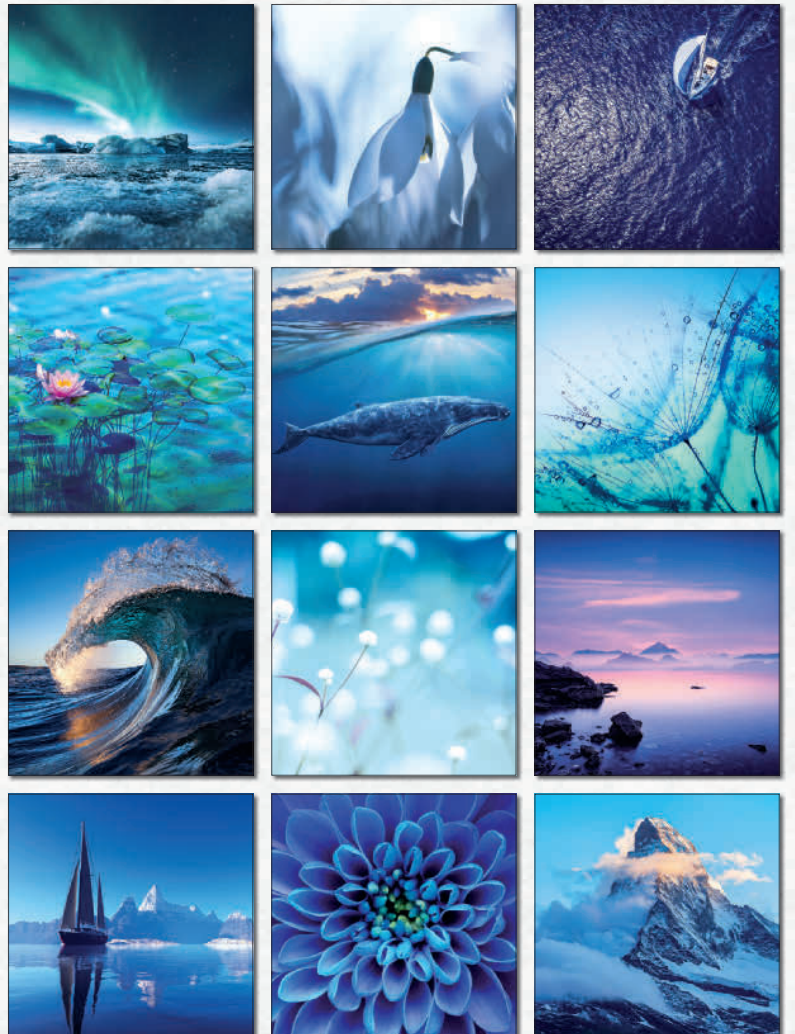

Images of the fragile interrelation of men and nature. The beauty of our planet is displayed to generate an attitude of respect and care.

Bilder der Schönheit unseres Planeten machen uns auch seiner Verletzlichkeit bewusst.

ORDER NO. 240114

SUNDAY	MONDAY	TUESDAY	WEDNESDAY	THURSDAY	FRIDAY	SATURDAY
1	2	3	4	5	6	7
8	9	10	11	12	13	14
15	16	17	18	19	20	21
22	23	24	25	26	27	28
29	30					

JUNE
JUNI JUNI JUNI JUNI JUNI JUNI JUNI
1 2 3 4 5 6 7 8 9 10 11 12 13 14 15 16 17 18 19 20 21 22 23 24 25 26 27 28 29 30