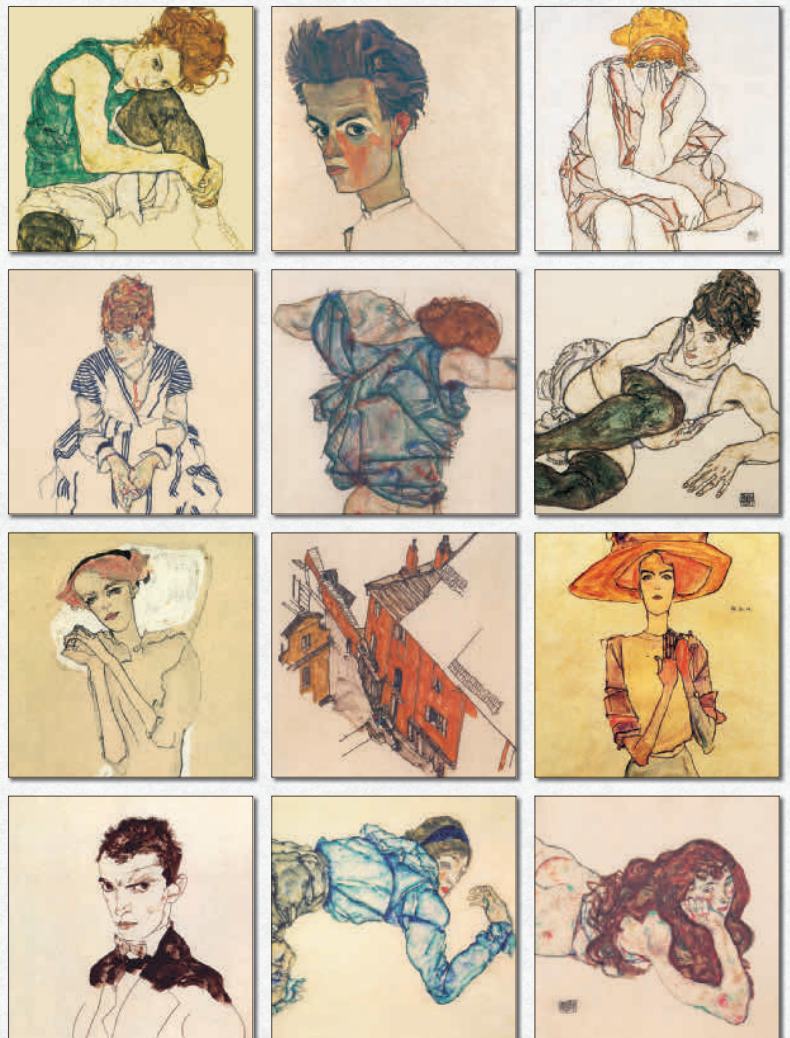

The short but intense life of Egon Schiele gave him a breadth of experience which was reflected in his style and approach to painting. He was an essential pioneer of modern art.

Das kurze aber intensive Leben des Egon Schiele durchlebte so viele Extreme, wie es sich in seiner Art zu malen und zu gestalten andeutet. Ein wesentlicher Wegbereiter zur modernen Kunst.

ORDER NO. 240514

SUNDAY	MONDAY	TUESDAY	WEDNESDAY	THURSDAY	FRIDAY	SATURDAY
日曜日	月曜日	火曜日	水曜日	木曜日	金曜日	土曜日
DOMINICUS	MONDUS	TUESDUS	MITTWOCHE	DONNERSTAG	FREITAG	SABOTAG
						1
2	3	4	5	6	7	8
9	10	11	12	13	14	15
16	17	18	19	20	21	22
23	24	25	26	27	28	29
30						

JUNE
JUNI JUNI JUNI JUNI JUNI JUNI JUNI
日 月 火 水 木 金 土