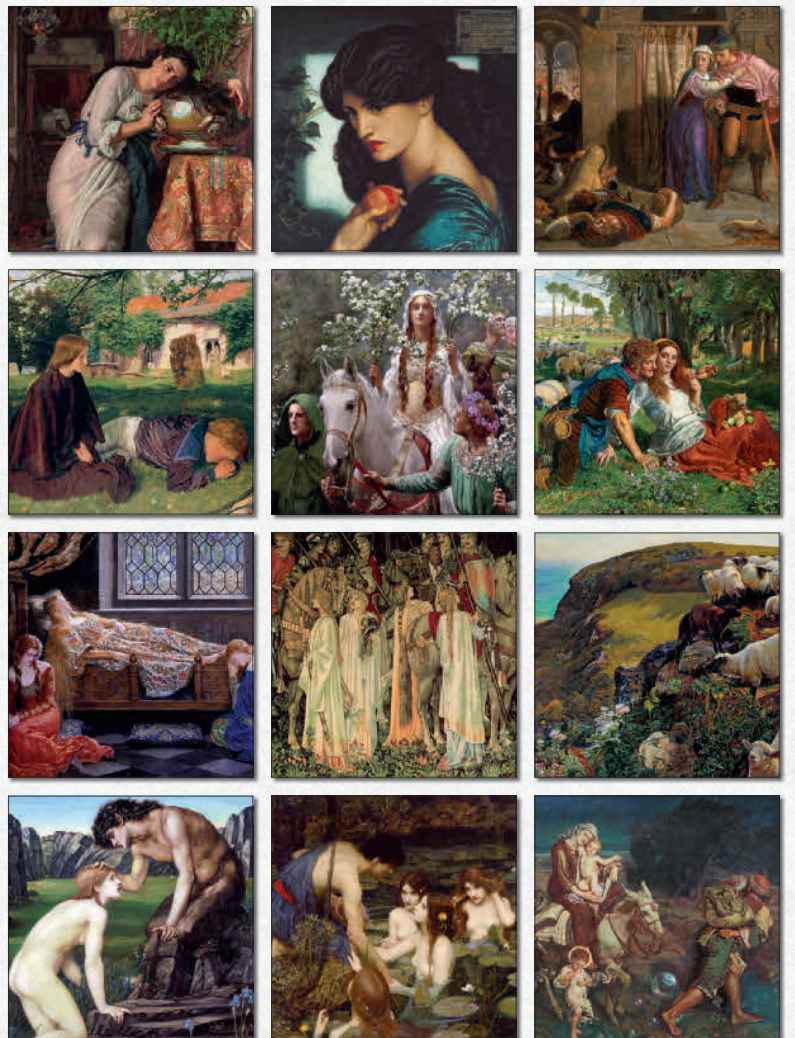

ORDER NO. 240522

SUNDAY	MONDAY	TUESDAY	WEDNESDAY	THURSDAY	FRIDAY	SATURDAY
DOMINICUS	MONDIA	DIEBENUS	MITTWOCHE	DOENNERSTAG	FRIDAY	SABTAG
						1
2	3	4	5	6	7	8
9	10	11	12	13	14	15
16	17	18	19	20	21	22
23	24	25	26	27	28	29
30						

JUNE
JUNI JUNI JUNI JUNI JUNI JUNI JUNI
JUNI JUNI JUNI JUNI JUNI JUNI JUNI