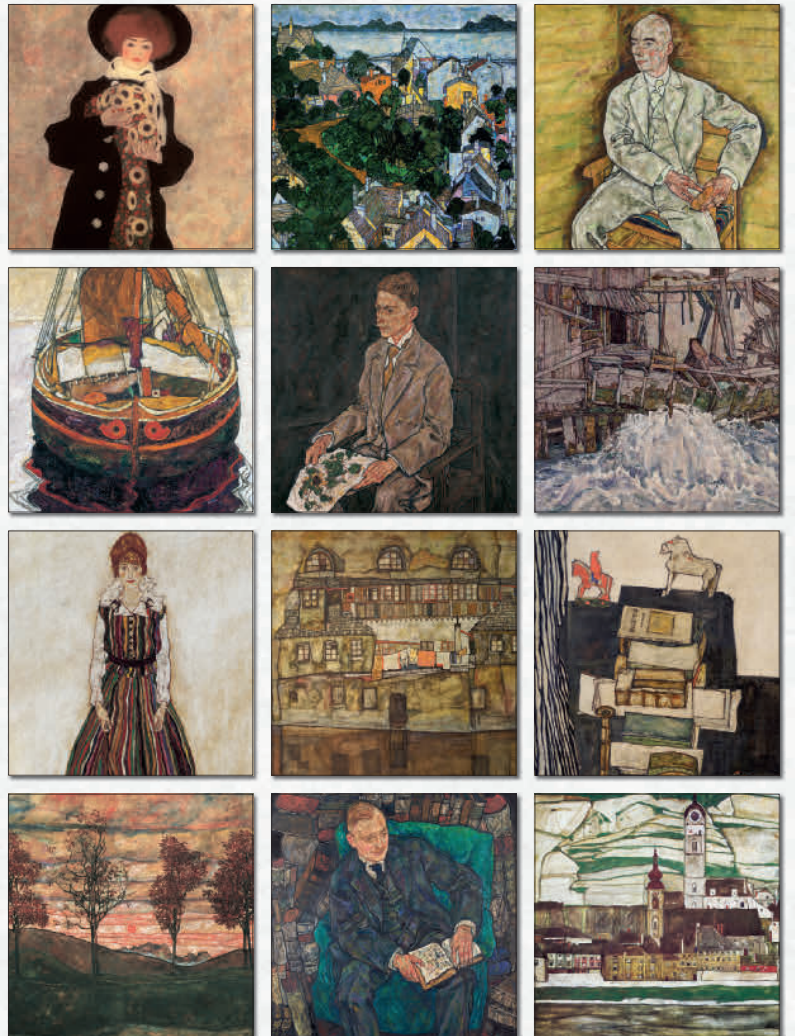

DIVERSE

30 x 30 cm / 11,8 x 11,8 inch

ORDER NO. 240515

SUNDAY	MONDAY	TUESDAY	WEDNESDAY	THURSDAY	FRIDAY	SATURDAY
BRISQAG	MONDAG	DINNENAG	MITTWOCHE	DONNERSTAG	FREITAG	SABTAG
	1	2	3	4	5	6
7	8	9	10	11	12	13
14	15	16	17	18	19	20
21	22	23	24	25	26	27
28	29	30	31			

JANUARY
JANUAR JANUAR JANUAR JANUAR JANUAR JANUAR JANUAR