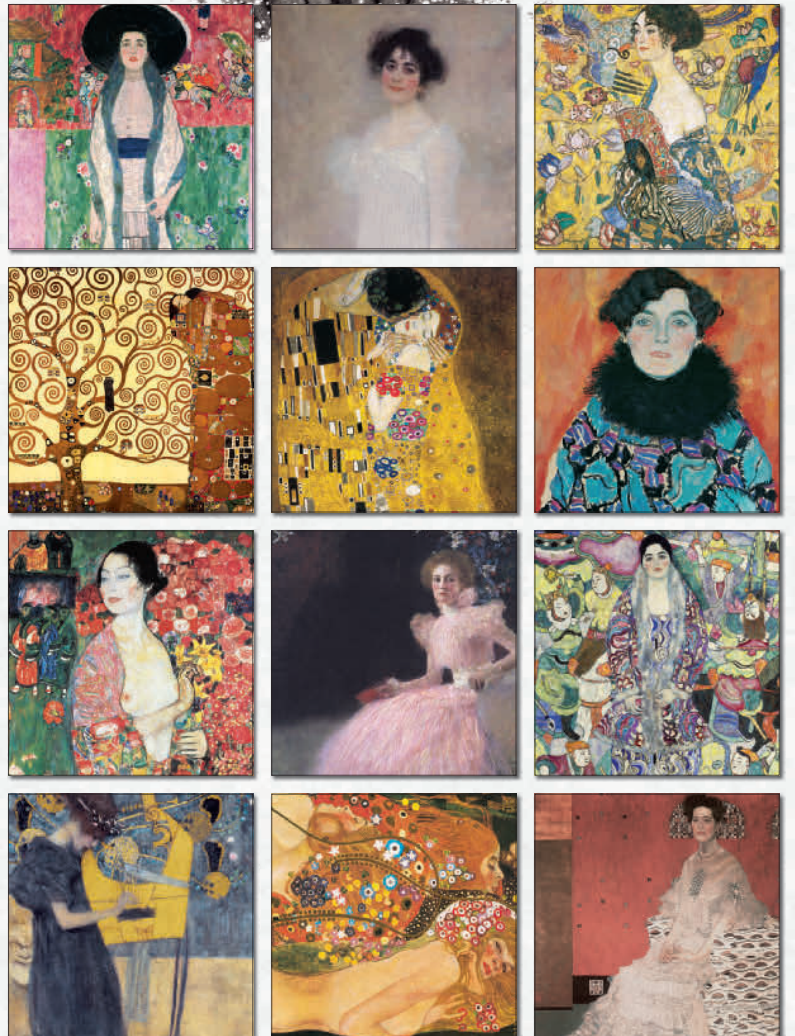

ORDER NO. 240513

SUNDAY	MONDAY	TUESDAY	WEDNESDAY	THURSDAY	FRIDAY	SATURDAY
						1
2	3	4	5	6	7	8
9	10	11	12	13	14	15
16	17	18	19	20	21	22
23	24	25	26	27	28	29
30						

JUNE
JUN JIN JUMI JUCOMI JUKOMI JUKOMI JUKOMI