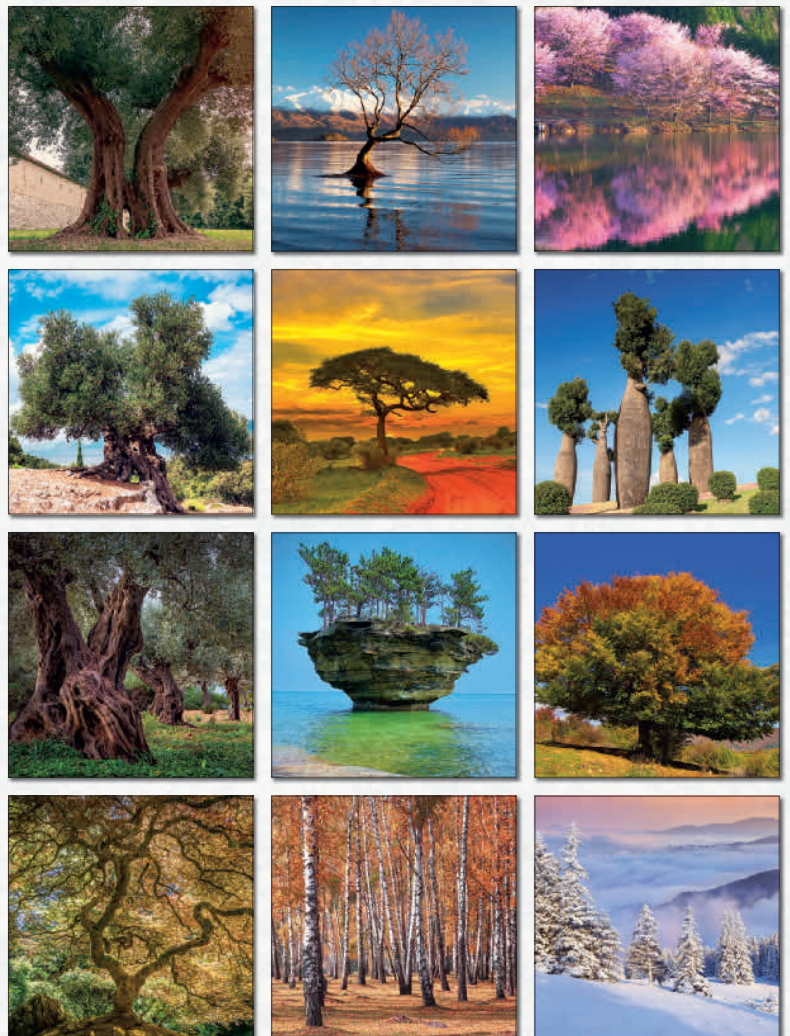

The tree is a symbol of nature's strength throughout different cultures. Stunning images, a Tushita Bestseller.

Der Baum steht in allen Kulturen der Welt für die Kraft der Natur. Ausdrucksvolle und starke Bildkompositionen.

ORDER NO. 240107

SUNDAY	MONDAY	TUESDAY	WEDNESDAY	THURSDAY	FRIDAY	SATURDAY
SONNE	MONAT	DIESE	MITTE	DO	FR	SAB
日曜日	月曜日	火曜日	水曜日	木曜日	金曜日	土曜日
DOMINIC	MONDAY	TUESDAY	WEDNESDAY	THURSDAY	FRIDAY	SATURDAY
				1	2	3
4	5	6	7	8	9	10
11	12	13	14	15	16	17
18	19	20	21	22	23	24
25	26	27	28	29	30	31

AUGUST
AUGUST - AUGUST - AUGUST - AUGUST - AUGUST - AUGUST - AUGUST