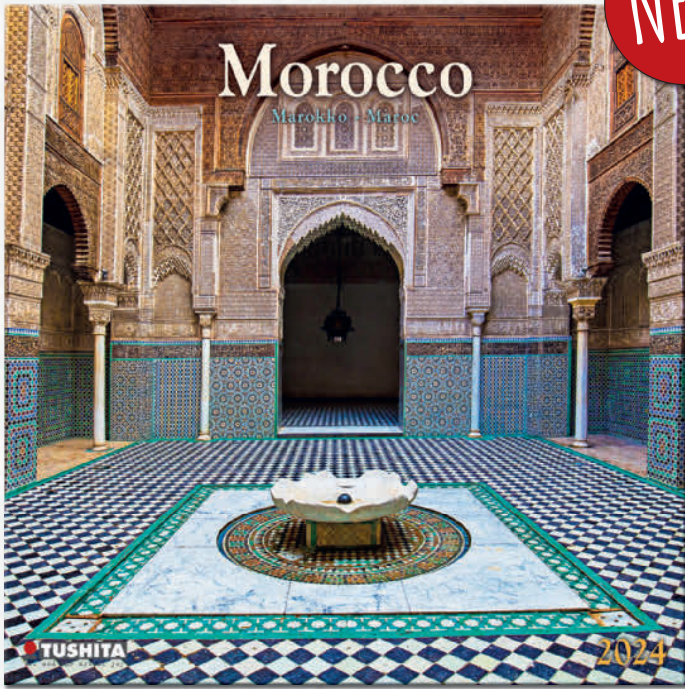

NEW

ORDER NO. 240319