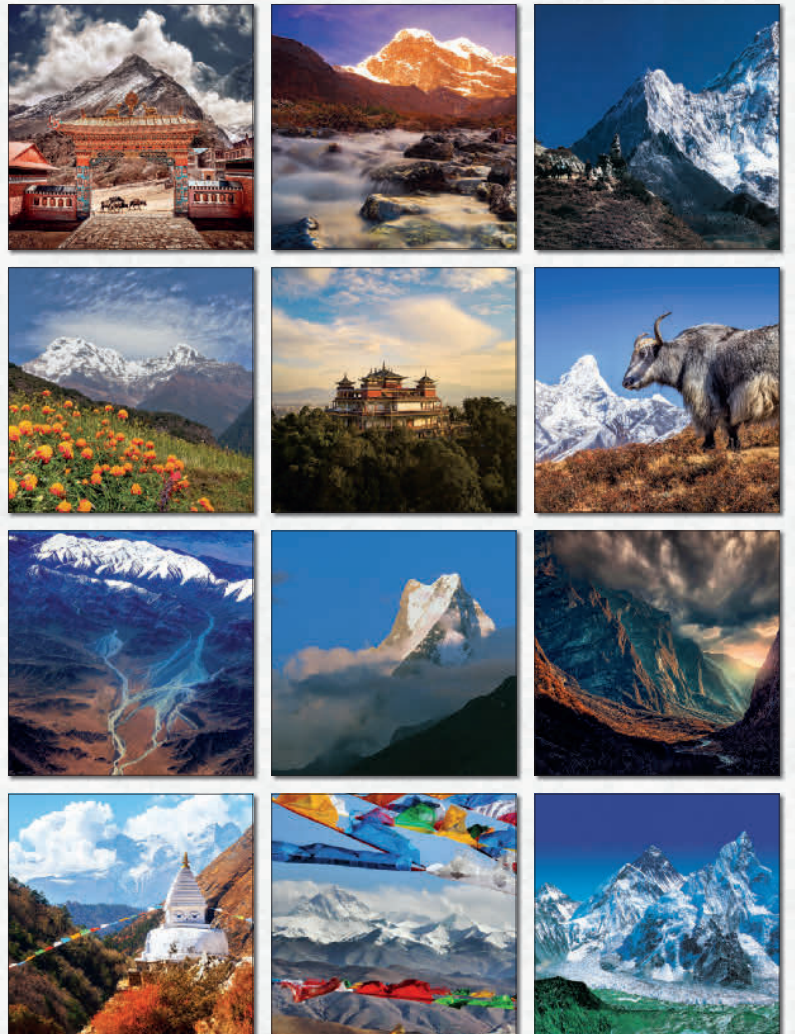

Stout impressions from the worlds rooftop.
Faszinierende Eindrücke vom Dach der Welt.

ORDER NO. 240103

SUNDAY	MONDAY	TUESDAY	WEDNESDAY	THURSDAY	FRIDAY	SATURDAY
SONNE	MONAT	DINNGE	MITTECH	DONNERSTAG	FREITAG	SABTAG
	1	2	3	4	5	6
7	8	9	10	11	12	13
14	15	16	17	18	19	20
21	22	23	24	25	26	27
28	29	30	31			

JULY
JULI