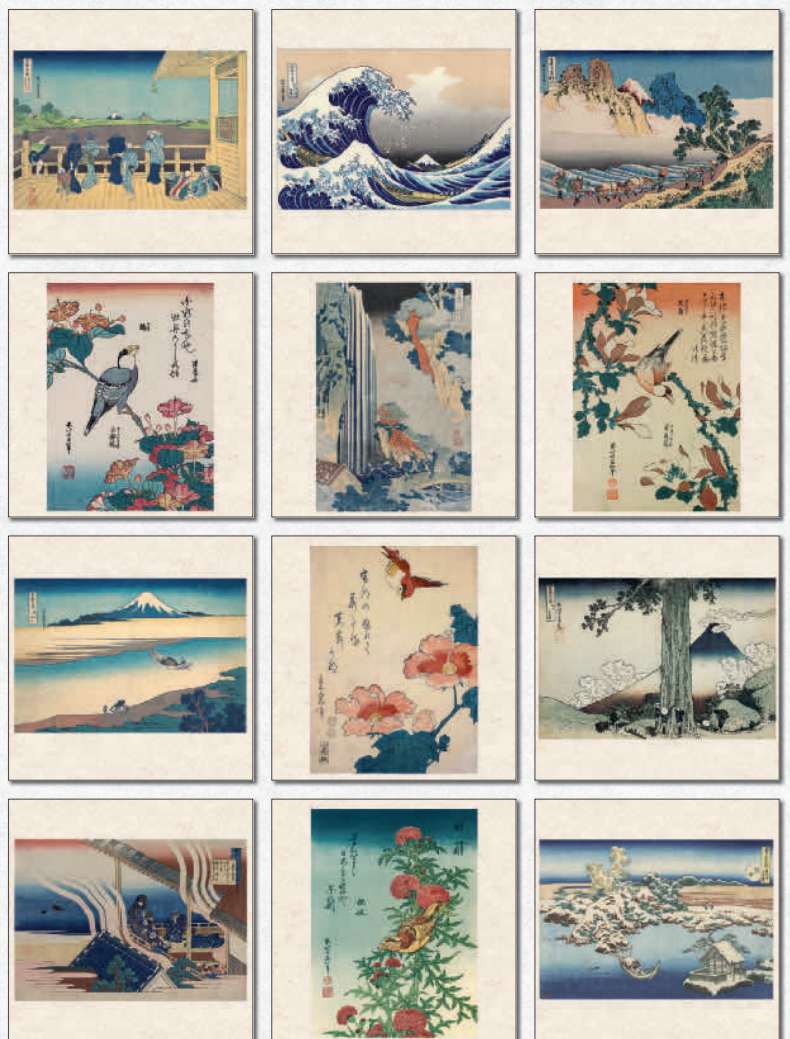

9 783959 292986

ORDER NO. 240517

SUNDAY	MONDAY	TUESDAY	WEDNESDAY	THURSDAY	FRIDAY	SATURDAY
1	2	3	4	5	6	7
8	9	10	11	12	13	14
15	16	17	18	19	20	21
22	23	24	25	26	27	28
29	30					

JUNE
JUN 1 2 3 4 5 6 7 8 9 10 11 12 13 14 15 16 17 18 19 20 21 22 23 24 25 26 27 28 29 30