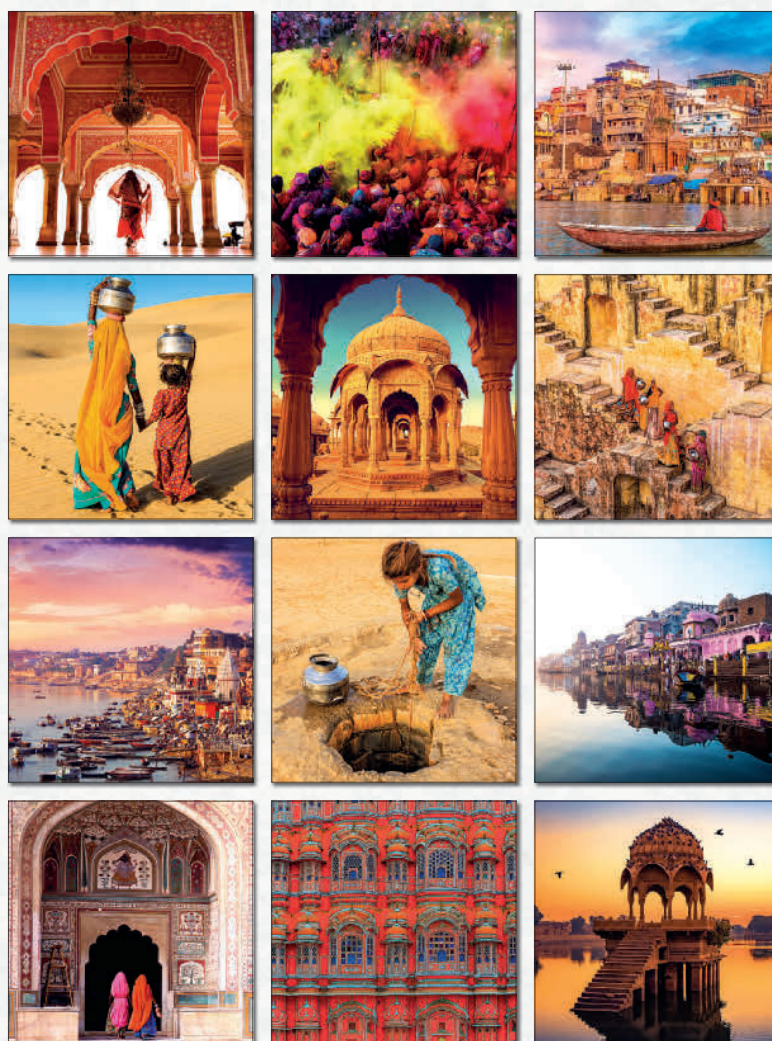

WHAT A WONDERFUL WORLD

21,5 x 48 cm / 8,5 x 18,9 inch

ORDER NO. 240311

SUNDAY	MONDAY	TUESDAY	WEDNESDAY	THURSDAY	FRIDAY	SATURDAY
शनिवार	रविवार	सोमवार	मंगळवार	बुधवार	गुरुवार	शुक्रवार
DOMENICA	LUNEDÌ	MARTEDÌ	MERCOLEDÌ	GIOVEDÌ	VENERDÌ	SABATO
			1	2	3	4
5	6	7	8	9	10	11
12	13	14	15	16	17	18
19	20	21	22	23	24	25
26	27	28	29	30	31	

MAY
MAY - MAYI - MAI - MAI - MAI - MAI - MAI