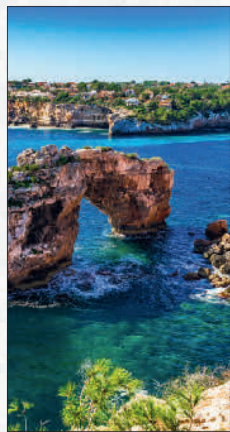

12 MONTH CALENDAR with moon phases

NEW

Beach & Sea
2024

ORDER NO. 241102

1	2	3	4	5	6	7	8	9	10	11	12	13	14	15	16
17	18	19	20	21	22	23	24	25	26	27	28	29	30	31	

1	2	3	4	5	6	7	8	9	10	11	12	13	14	15	16
17	18	19	20	21	22	23	24	25	26	27	28	29	30	31	