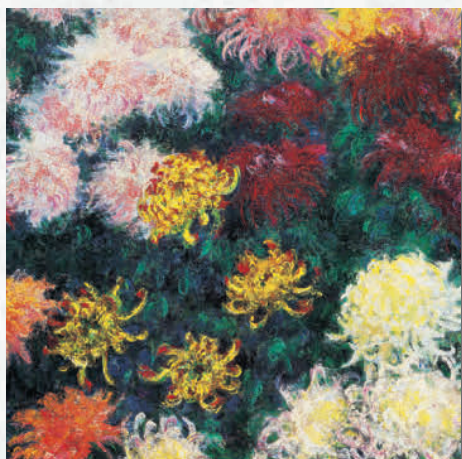

SUNDAY	MONDAY	TUESDAY	WEDNESDAY	THURSDAY	FRIDAY	SATURDAY
DOMENICA	LUNEDÌ	MARTEDÌ	MERCOLEDÌ	GIOVEDÌ	VENERDÌ	SABATO
						1
2	3	4	5	6	7	8
9	10	11	12	13	14	15
16	17	18	19	20	21	22
23	24	25	26	27	28	29
30						

JUNE
KUN KUN JUNE ILLUSTRATION MONO-COLOR 100%